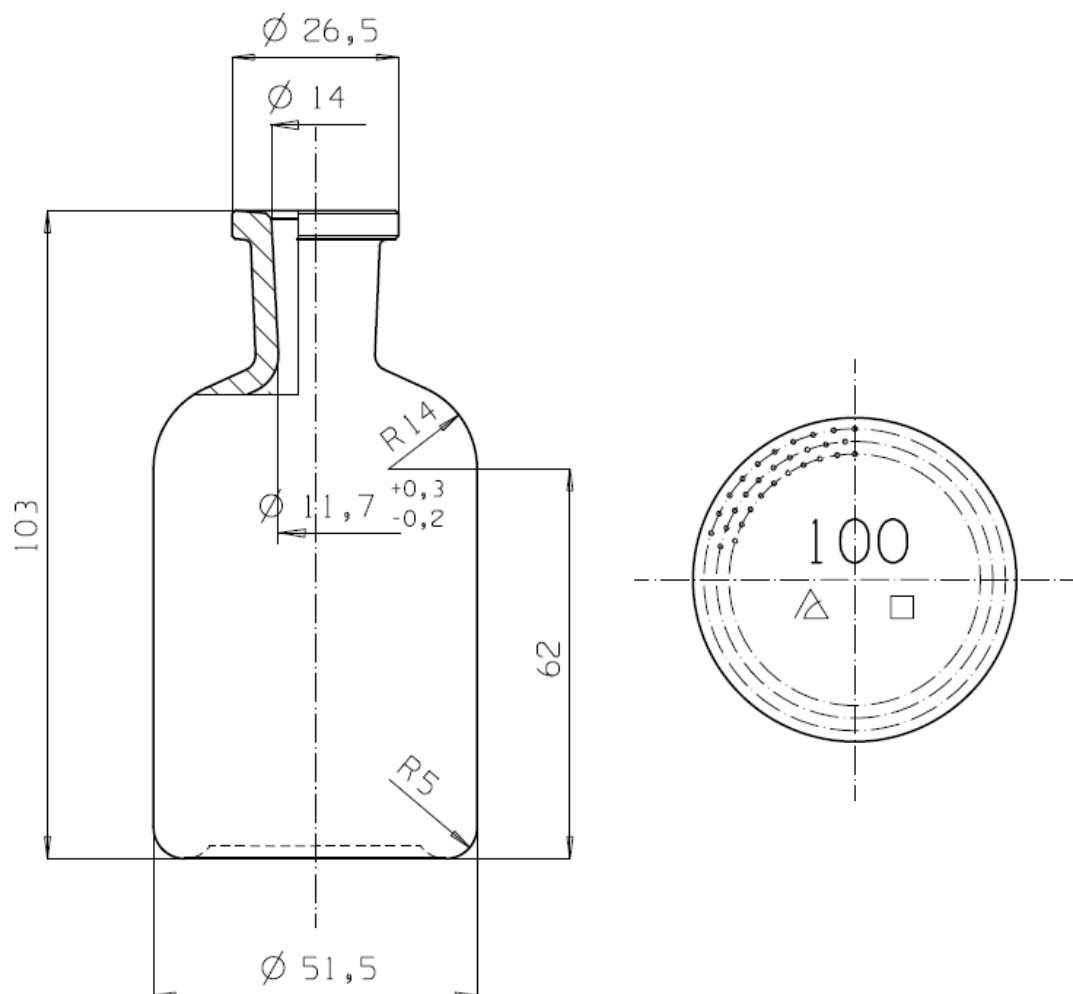

REAGENT GLASS JAR (AMBER) WITH TRADITIONAL GROUND GLASS STOPPER

Technical Diagram

Velikost zbrusu 14,5/23

Mer.:	Plnicí obsah:	Usti:	Kreslil		datum
	1:1	100ml	Kontrola		datum
	Skutecny obsah:	Hmotnost:	zmena	datum	podpis
		cca 100g			index
Nazev: <div style="text-align: center; font-weight: bold;">REAGENCNI 100ml c.2000</div>			Cislo vykresu:		