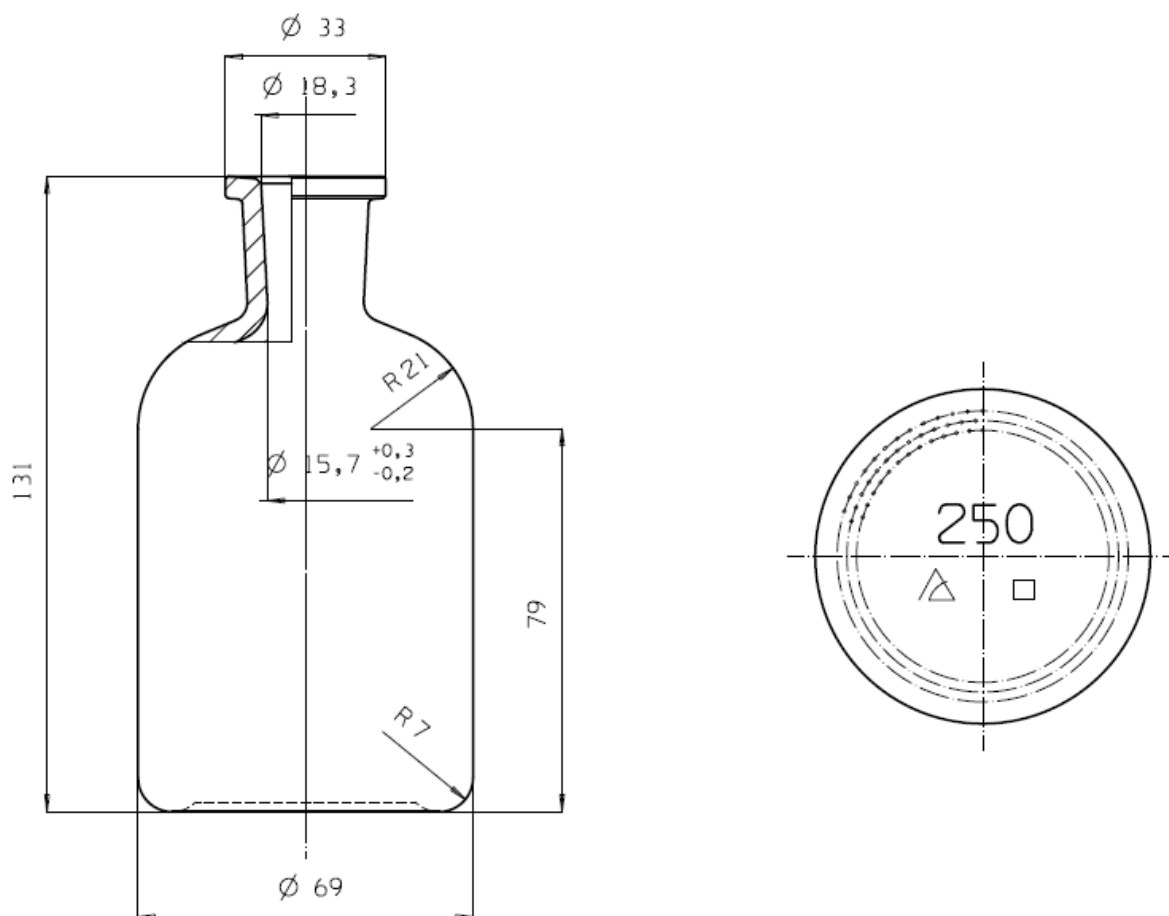

REAGENT GLASS JAR (AMBER) WITH TRADITIONAL GROUND GLASS STOPPER

Technical Diagram

Velikost zabrusu 19/26

Mer.:	Plnicí obsah:	Usti:	Kreslil	datum	
	250ml		Kontrola	datum	
1:1	Skutecny obsah:	Hmotnost:	zmera	datum	podpis
		cca 190g			Index
Nazev: <h3 style="text-align: center;">REAGENCI 250ml c.2000</h3>			Cislo vykresu:		