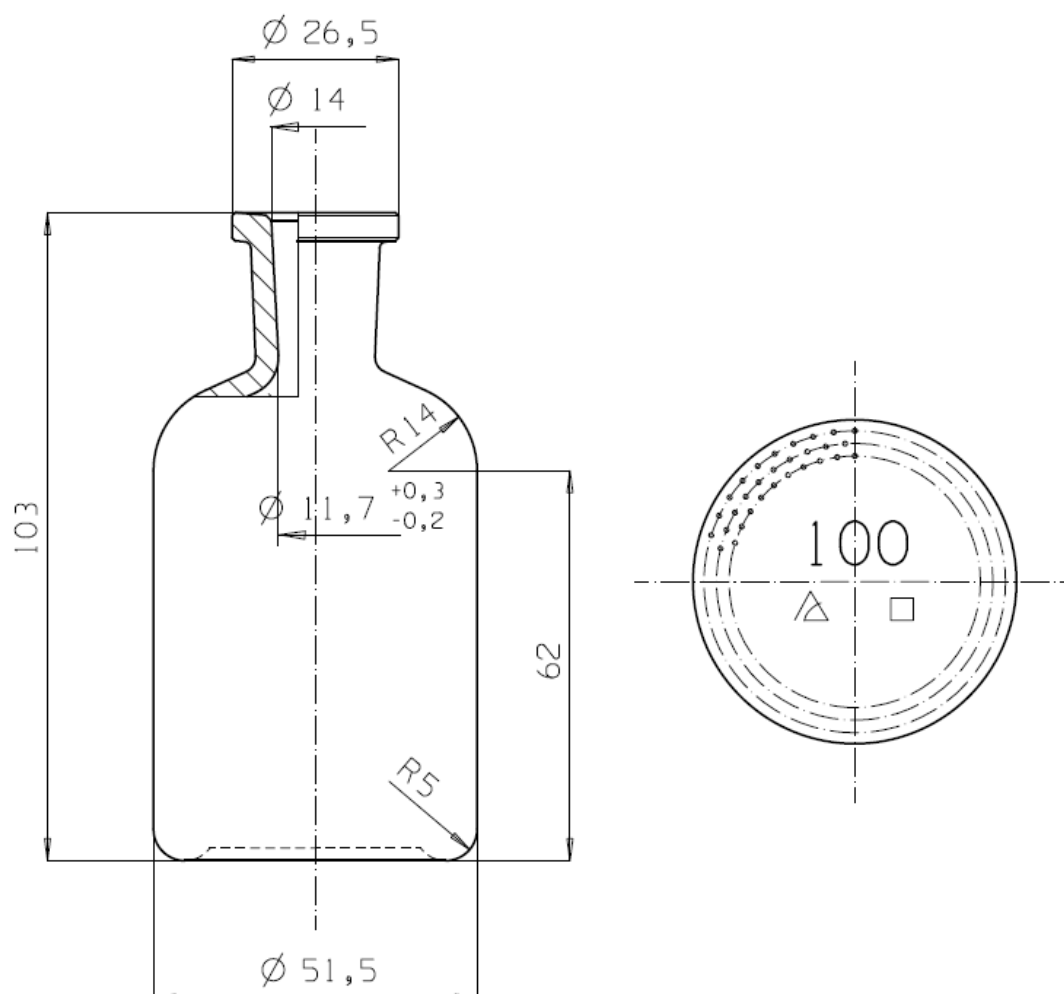

REAGENT GLASS JAR (AMBER) WITH TRADITIONAL GROUND GLASS STOPPER

Technical Diagram

Velikost zbrusu 14,5/23

Mer.:	Plnicí obsah:	Usti:	Kreslil		datum
	1:1	100ml	Kontrola		datum
	Skutecny obsah:	Hmotnost:	zmena	datum	podpis
		cca 100g			index
Nazev: <div style="text-align: center; font-weight: bold;">REAGENCNI 100ml c.2000</div>			Cislo vykresu:		