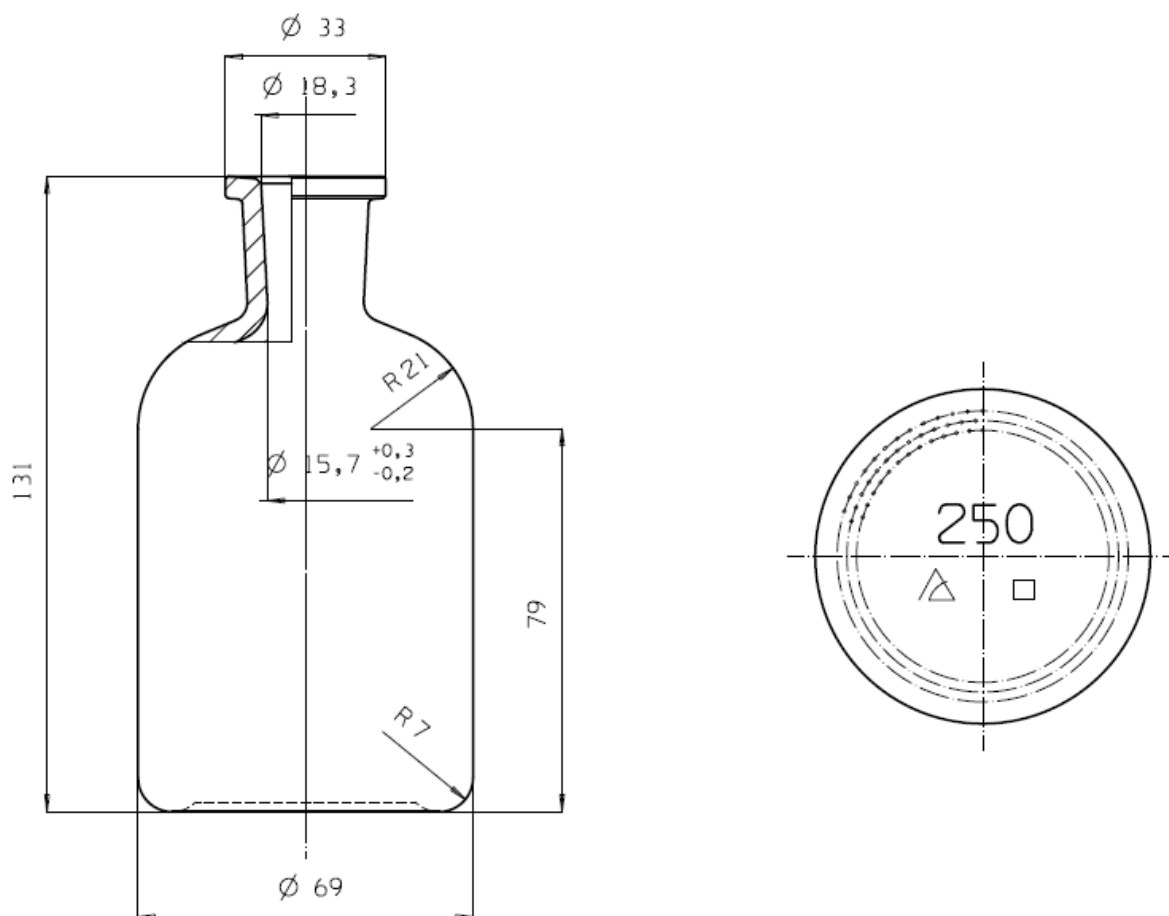

## REAGENT GLASS JAR (CLEAR) WITH TRADITIONAL GROUND GLASS STOPPER

Technical Diagram

Velikost zabrusu 19/26

Mer.:	Plnicí obsah:	Usti:	Kreslil	datum	
	1:1	250ml	Kontrola	datum	
	Skutecny obsah:	Hmotnost:	zmera	datum	podpis
		cca 190g			Index
Nazev: <h3 style="text-align: center;">REAGENCI 250ml</h3> <h3 style="text-align: center;">c.2000</h3>			Cislo vykresu:		